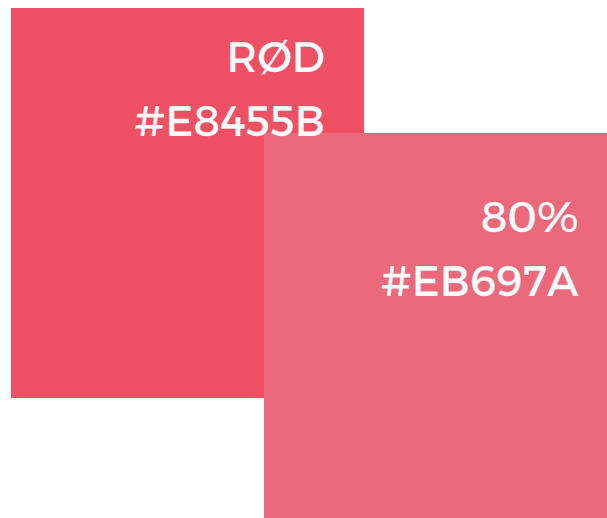

KNAPPER

FIND JORD-MENUPUNKT